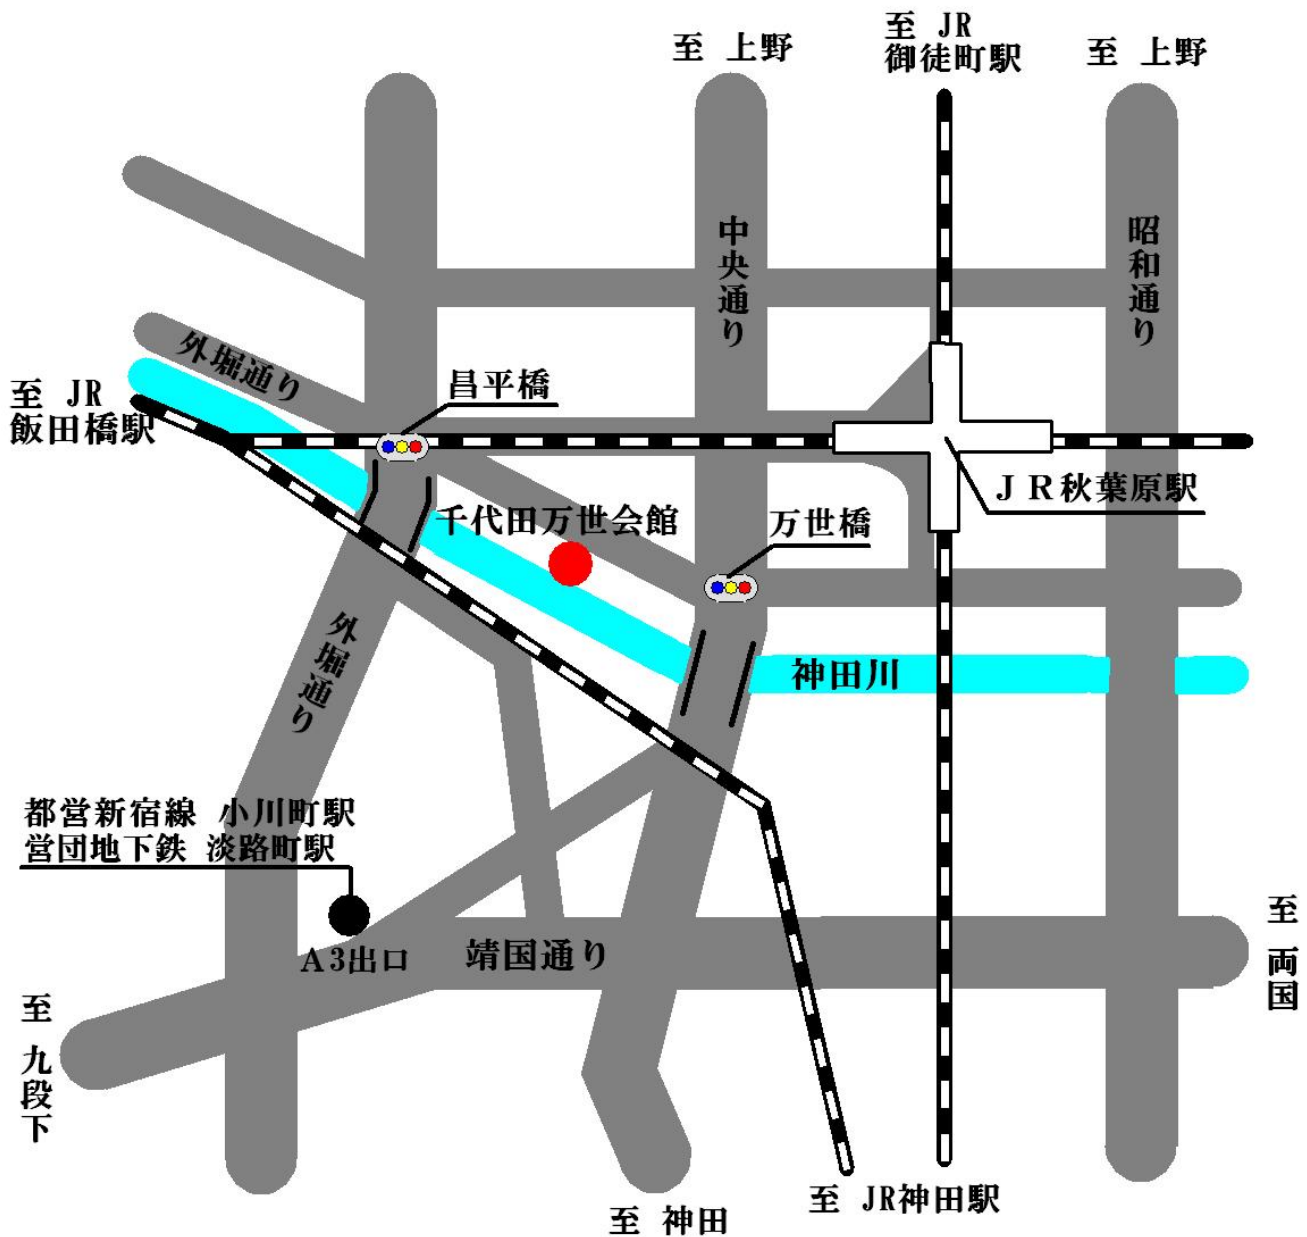

千代田万世会館

千代田区外神田1-1-7

(03) 5295-2831~2

交通機関

J R 秋葉原駅下車 徒歩5分

地下鉄 都営新宿線 小川町駅下車 徒歩8分

営団地下鉄 淡路町駅下車 徒歩8分

※駐車スペースがありませんので、お車でのご来場はご遠慮下さい。